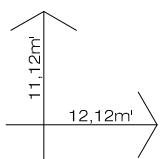

Planta baixa

Obs.: - Medidas de eixo
Escala = 1:100

FÁBRICA

RUA DA CONGREGAÇÃO, 250 EMBU DAS ARTES
(11) 4785 - 0070 site -www.vimaden.com.br
e-mail : vimaden@vimaden.com.br

REPRESENTANTE:

Blank space for the representative's name and contact information.