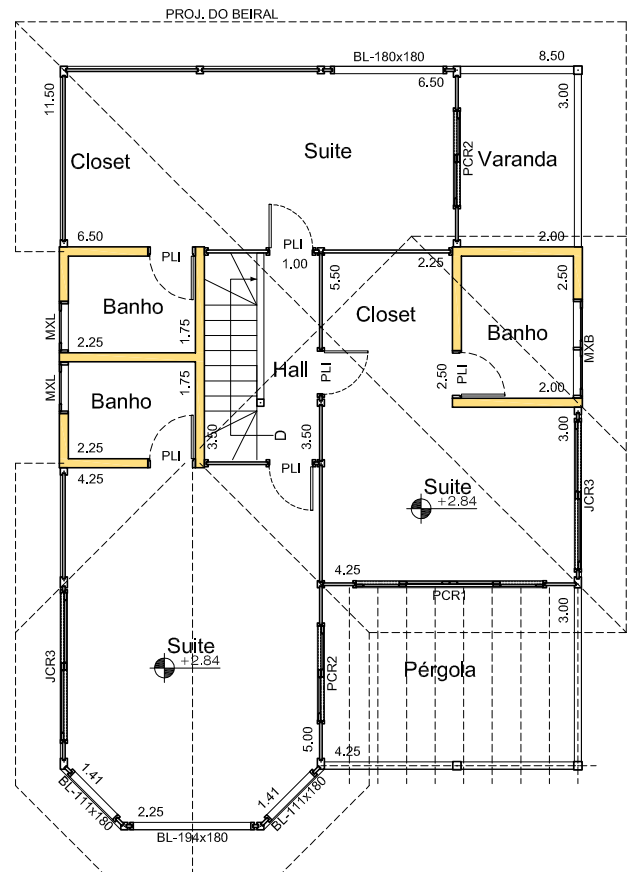

Planta baixa - Térreo

Obs.: - Medidas de eixo
Escala = 1:125

Planta baixa - Superior

Obs.: - Medidas de eixo
Escala = 1:125

FÁBRICA

RUA DA CONGREGAÇÃO, 250 EMBU DAS ARTES
(11) 4781 - 1844 site -www.vimaden.com.br
e-mail : vimaden@vimaden.com.br

REPRESENTANTE: