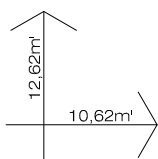

Planta baixa - Térreo

Obs.: - Medidas de eixo
Escala = 1:125

Planta baixa - Superior

Obs.: - Medidas de eixo
Escala = 1:125

FÁBRICA

RUA DA CONGREGAÇÃO, 250 EMBU DAS ARTES
(11) 4781 - 1844 site -www.vimaden.com.br
e-mail : vimaden@vimaden.com.br