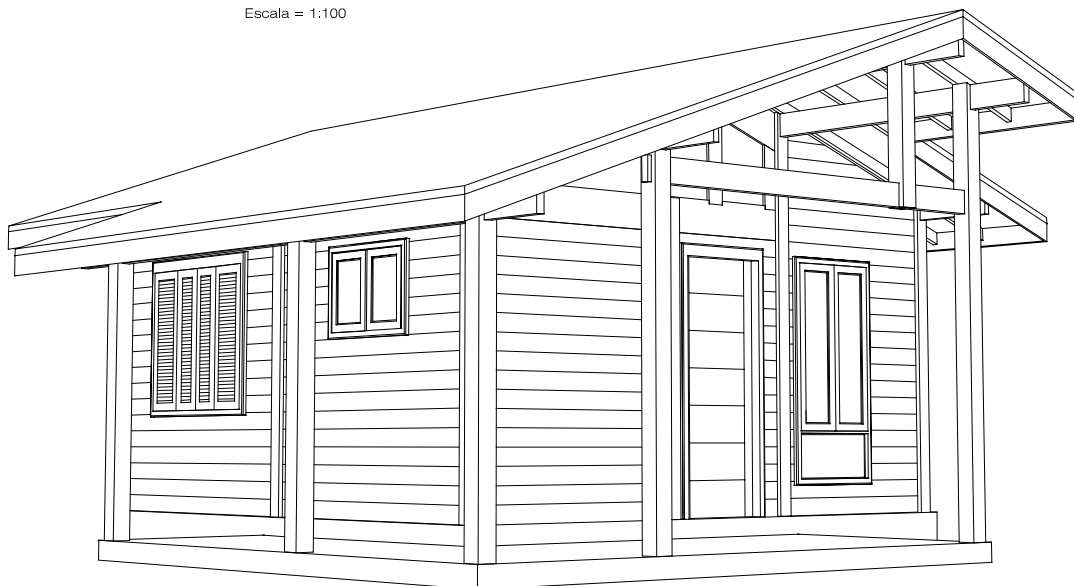

Planta baixa

Obs.: - Medidas de eixo
Escala = 1:100

FÁBRICA

RUA DA CONGREGAÇÃO, 250 EMBU DAS ARTES
(11) 4781 - 1844 site -www.vimaden.com.br
e-mail : vimaden@vimaden.com.br

REPRESENTANTE: