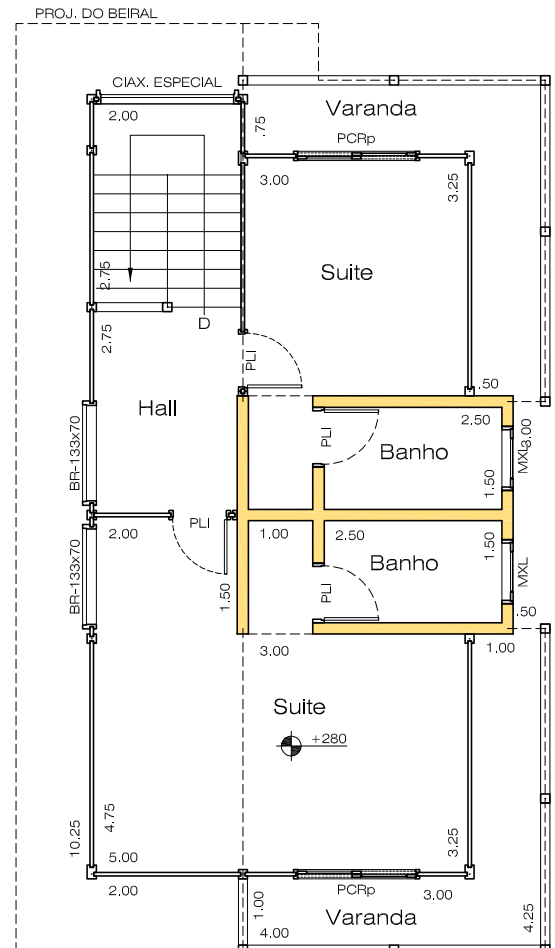

Planta baixa - Térreo

Obs.: - Medidas de eixo

Planta baixa - Superior

Obs.: - Medidas de eixo

FÁBRICA

RUA DA CONGREGAÇÃO, 250 EMBU DAS ARTES
(11) 4785 - 0070 site -www.vimaden.com.br
e-mail : vimaden@vimaden.com.br

REPRESENTANTE:

Blank space for the representative's name and contact information.