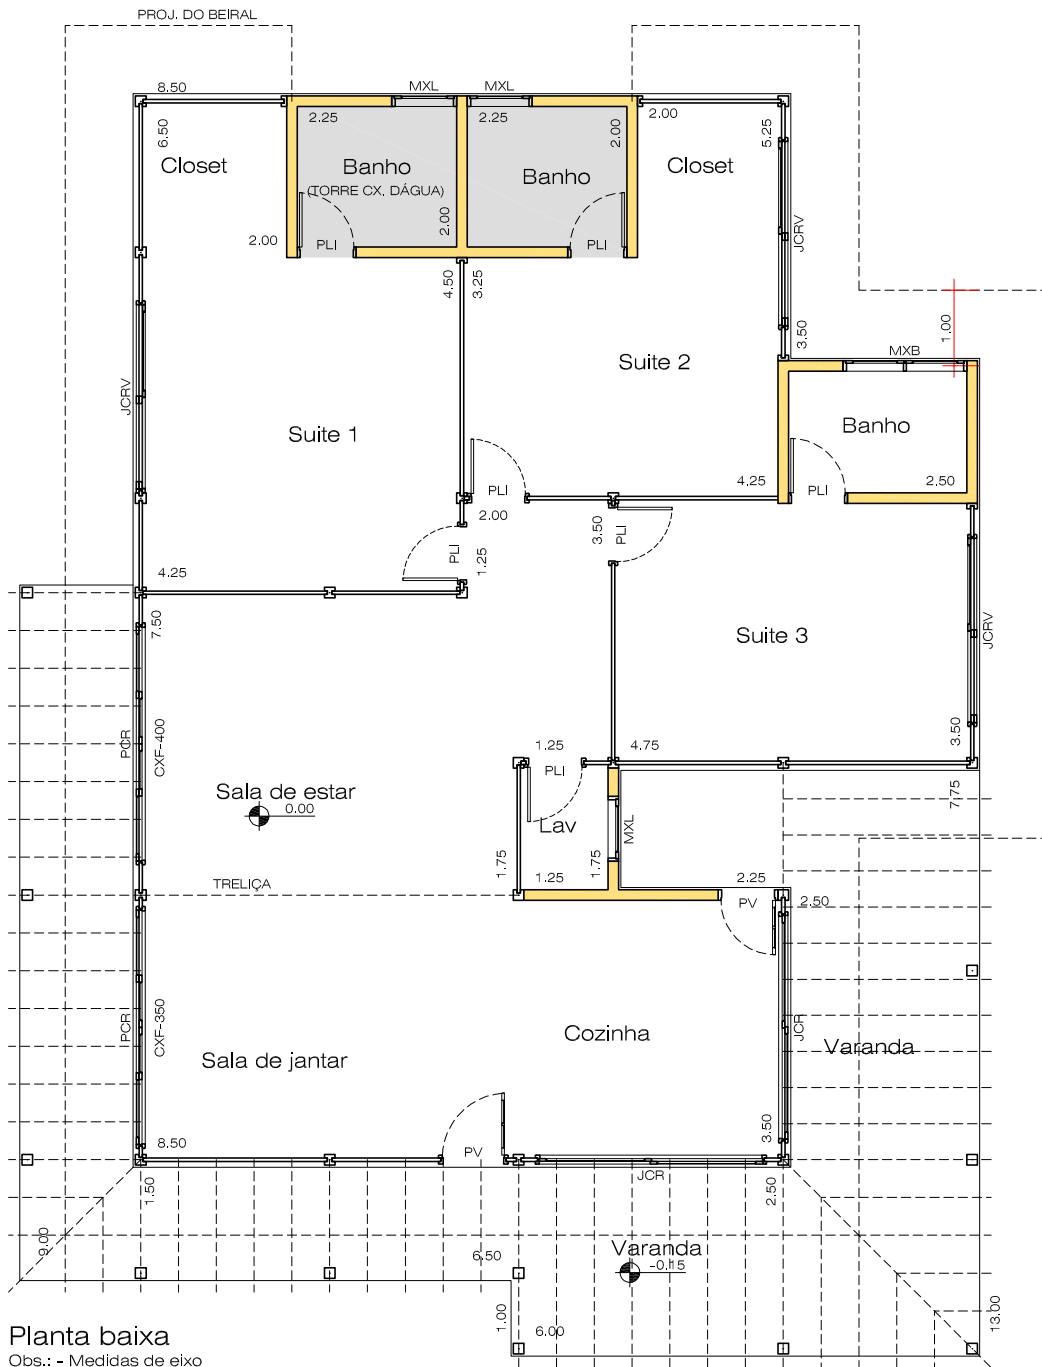

Frete

Planta baixa

Obs.: - Medidas de eixo  
Escala = 1:100

FÁBRICA

RUA DA CONGREGAÇÃO, 250 EMBU DAS ARTES  
(11) 4785 - 0070 site -www.vimaden.com.br  
e-mail : vimaden@vimaden.com.br

REPRESENTANTE:

Blank space for the representative's name and signature.