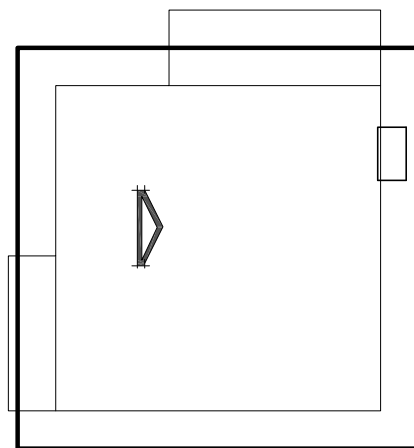

Planta baixa - Superior

Planta baixa - Térreo

Obs.: - Medidas de eixo
Escala = 1:125

Cobertura

I = 9,77%
Área construída = 165,46m²
Área das varandas = 14,02m²
Área forrada = 73,96m²
Área coberta = 112,36m²
Escala = 1:200