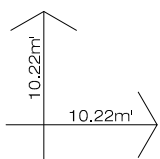

Planta baixa - Superior

Planta baixa - Térreo

Obs.: - Medidas de eixo
Escala = 1:125

Cobertura

I = 9,77%
Área construída = 165,46m²
Área das varandas = 14,02m²
Área forrada = 73,96m²
Área coberta = 112,36m²
Escala = 1:200