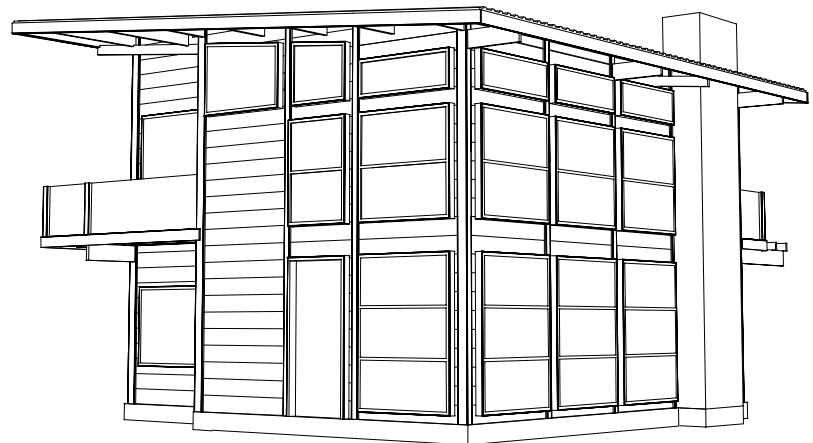

Planta baixa - Superior

Planta baixa - Térreo

Obs.: - Medidas de eixo
Escala = 1:125

Cobertura

I = 9,77%
Área construída = 165,46m²
Área das varandas = 14,02m²
Área forrada = 73,96m²
Área coberta = 112,36m²
Escala = 1:200