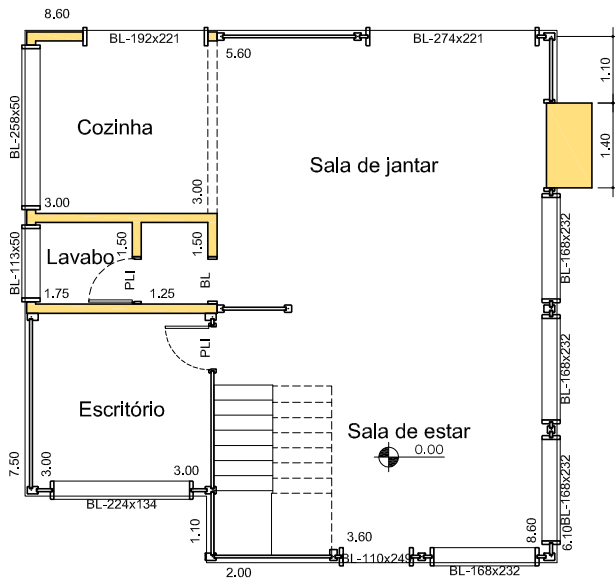

Planta baixa - Superior

Planta baixa - Térreo

Obs.: - Medidas de eixo
Escala = 1:125

Cobertura

I = 9,77%
Área construída = 165,46m²
Área das varandas = 14,02m²
Área forrada = 73,96m²
Área coberta = 112,36m²
Escala = 1:200