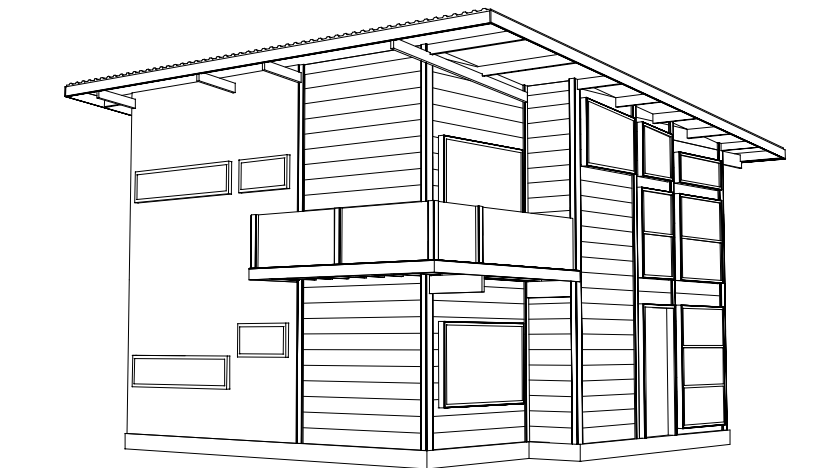

Planta baixa - Superior

Planta baixa - Térreo

Obs.: - Medidas de eixo
Escala = 1:125

Cobertura

I = 9,77%
Área construída = 165,46m²
Área das varandas = 14,02m²
Área forrada = 73,96m²
Área coberta = 112,36m²
Escala = 1:200