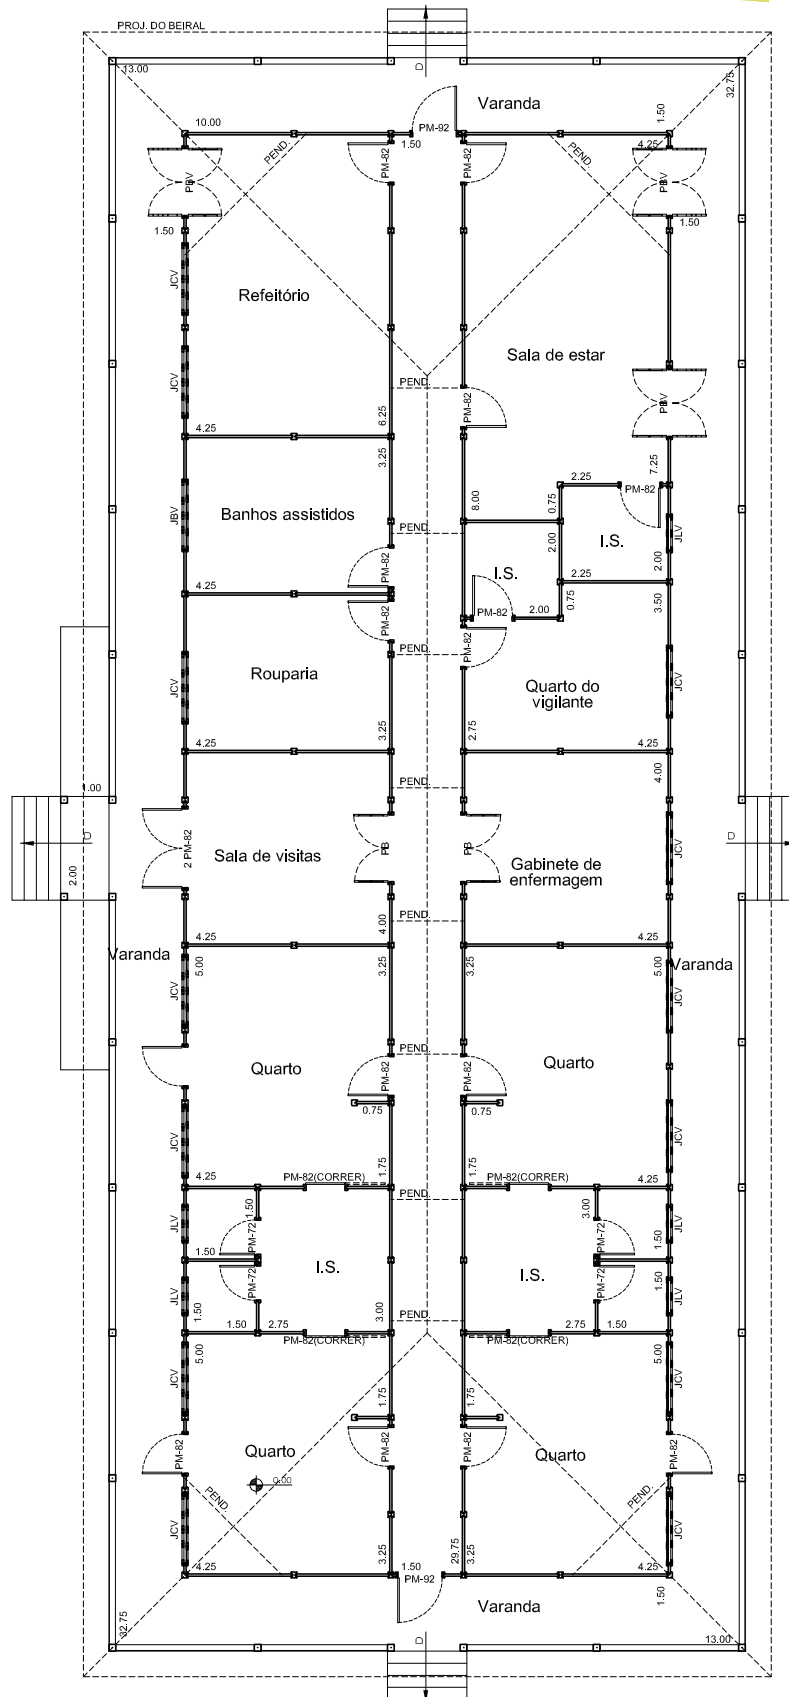

UNIDADE DE INTERNAMENTO NA CRISE

Planta baixa - Unidade de internamento na crise
Obs.: - Medidas de eixo

FÁBRICA

RUA DA CONGREGAÇÃO, 250 EMBU DAS ARTES
(11) 4785 - 0070 site -www.vimaden.com.br
e-mail : vimaden@vimaden.com.br

REPRESENTANTE: