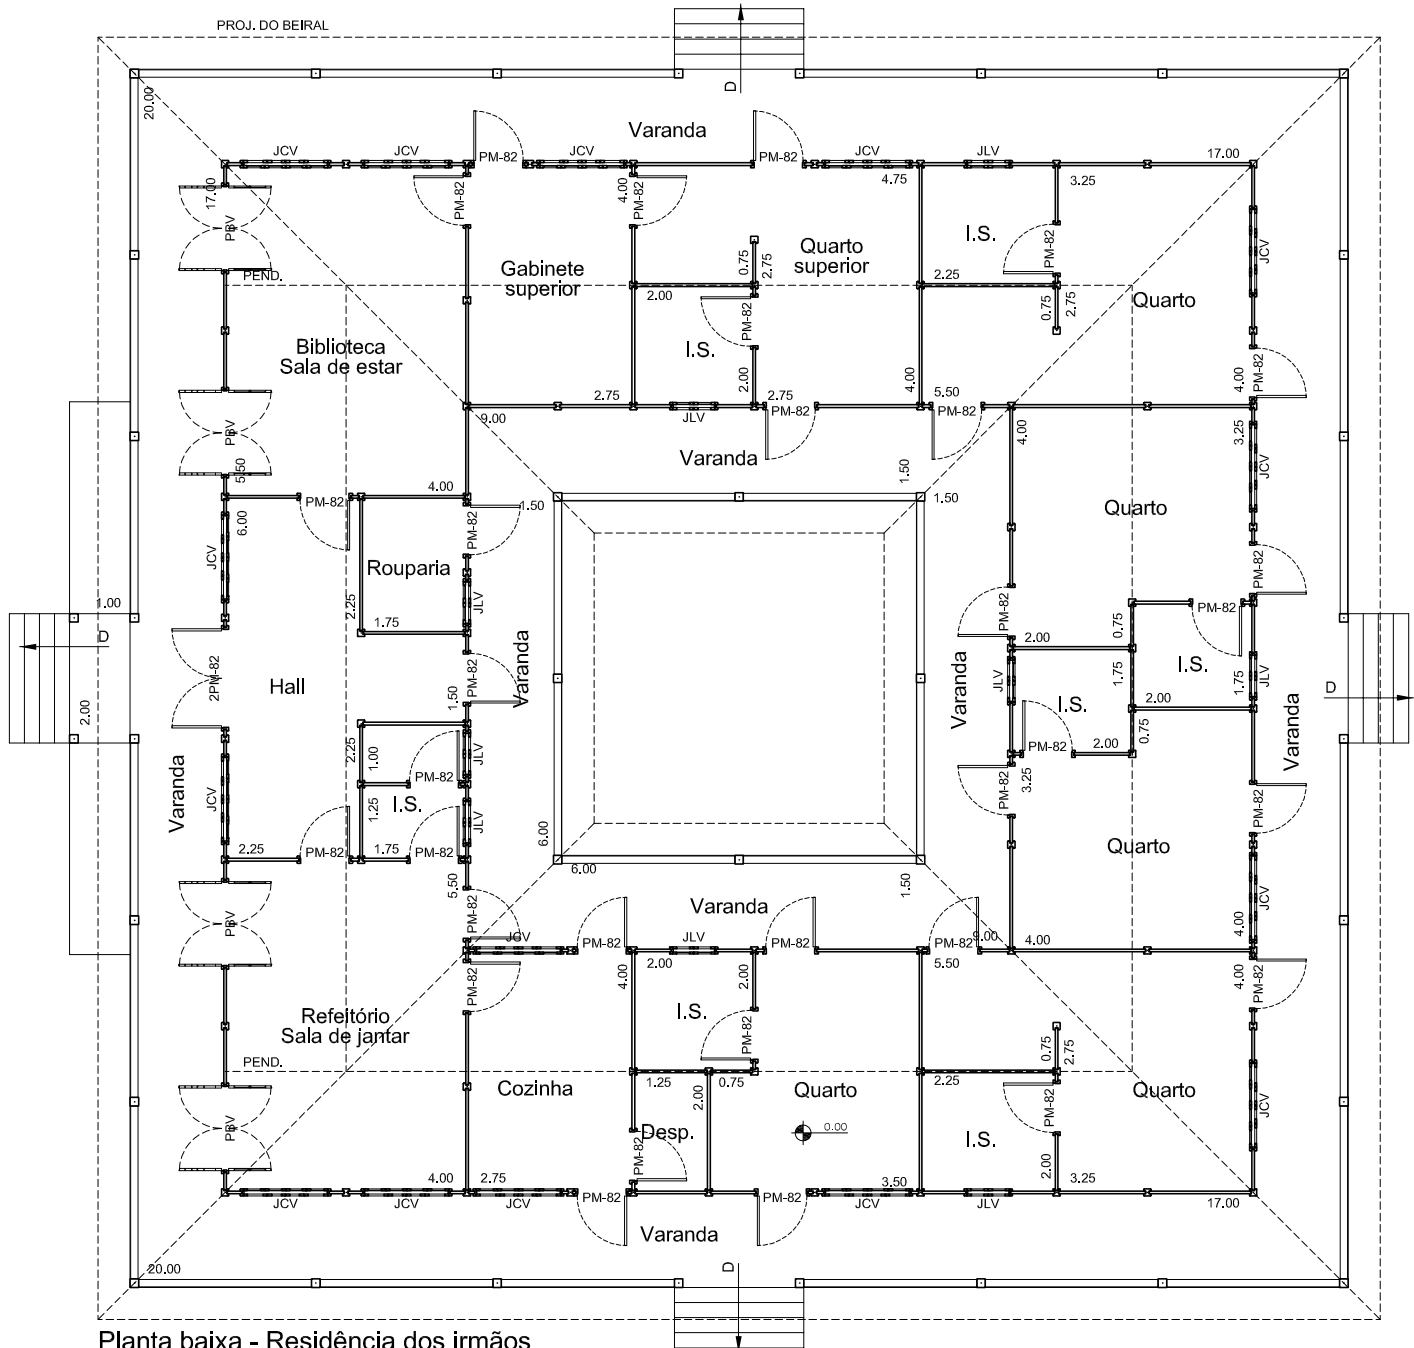

RESIDÊNCIA DOS IRMÃOS

Planta baixa - Residência dos irmãos
Obs.: - Medidas de eixo

FÁBRICA
RUA DA CONGREGAÇÃO, 250 EMBU DAS ARTES
(11) 4785 - 0070 site -www.vimaden.com.br
e-mail : vimaden@vimaden.com.br

REPRESENTANTE: