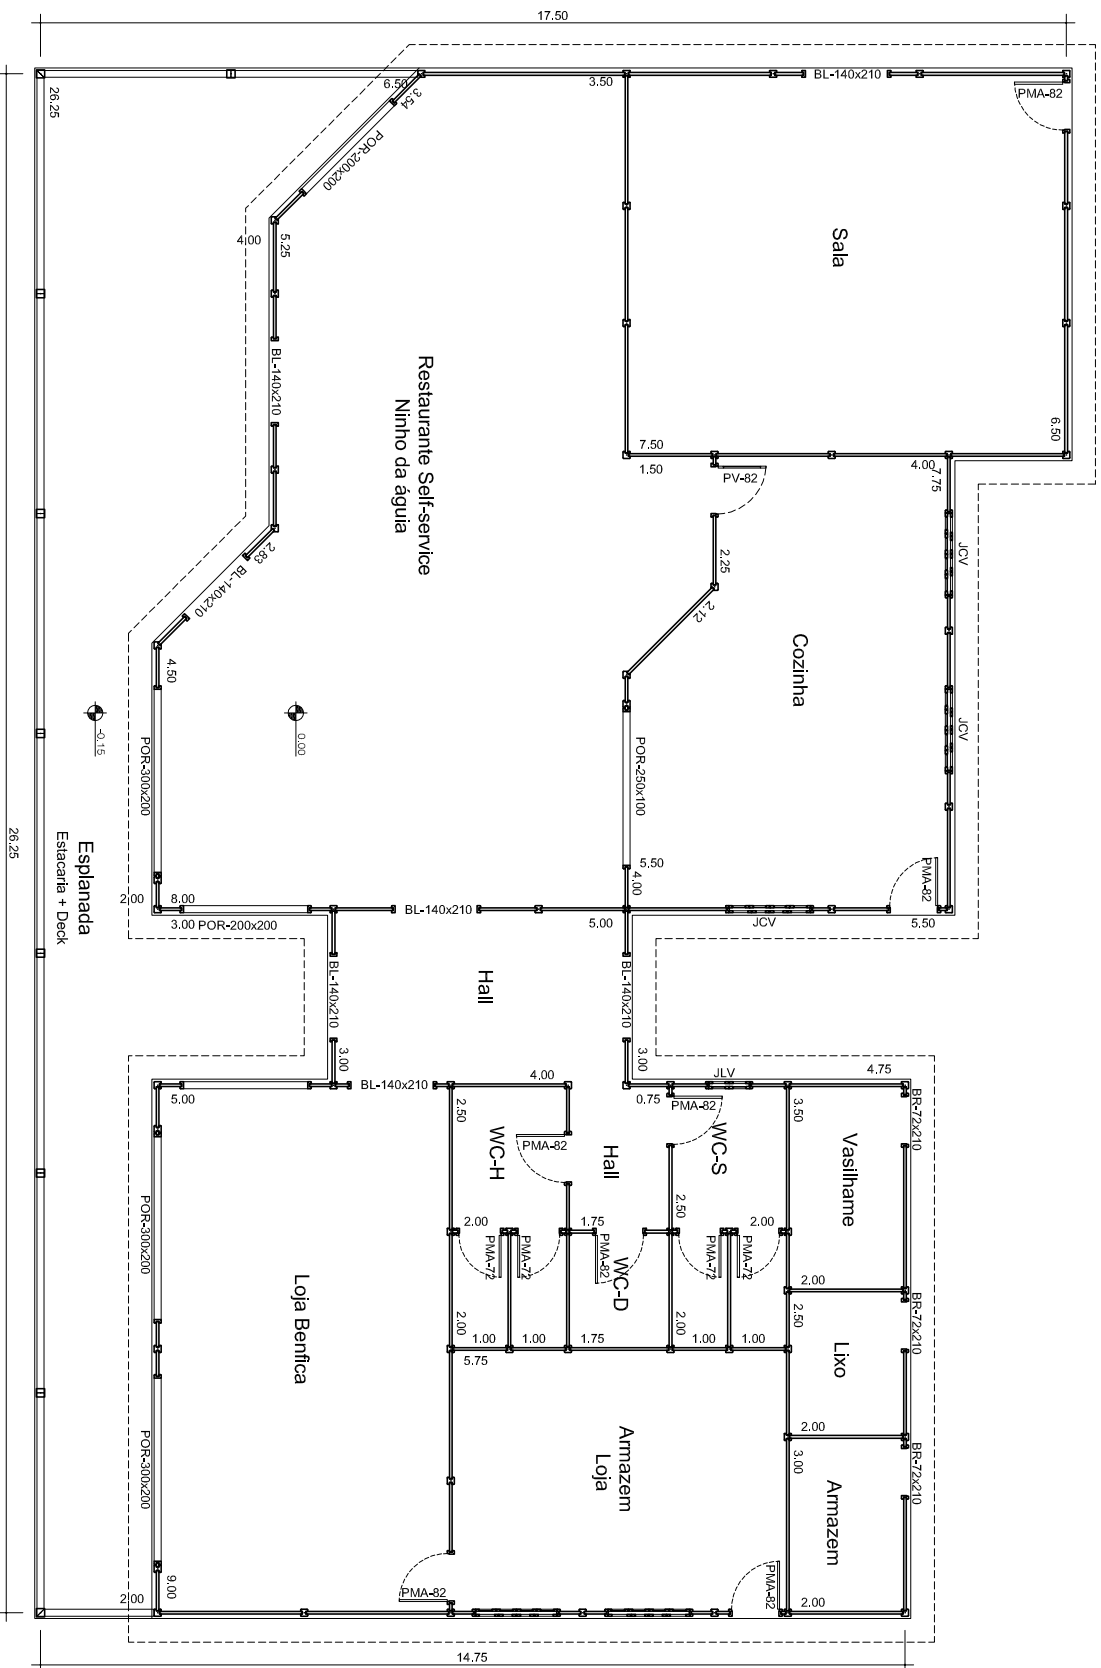

Restaurante

Planta baixa

FÁBRICA

Escala = 1:125

RUA DA CONGREGAÇÃO, 250

EMBU DAS ARTES

(11) 4781 - 1844 site -www.vimaden.com.br

e-mail : vimaden@vimaden.com.br