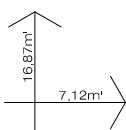

Planta baixa - Térreo
Escala = 1:125

Planta baixa - Superior

FÁBRICA
RUA DA CONGREGAÇÃO, 250 EMBU DAS ARTES
(11) 4781 - 1844 site -www.vimaden.com.br
e-mail : vimaden@vimaden.com.br

REPRESENTANTE: