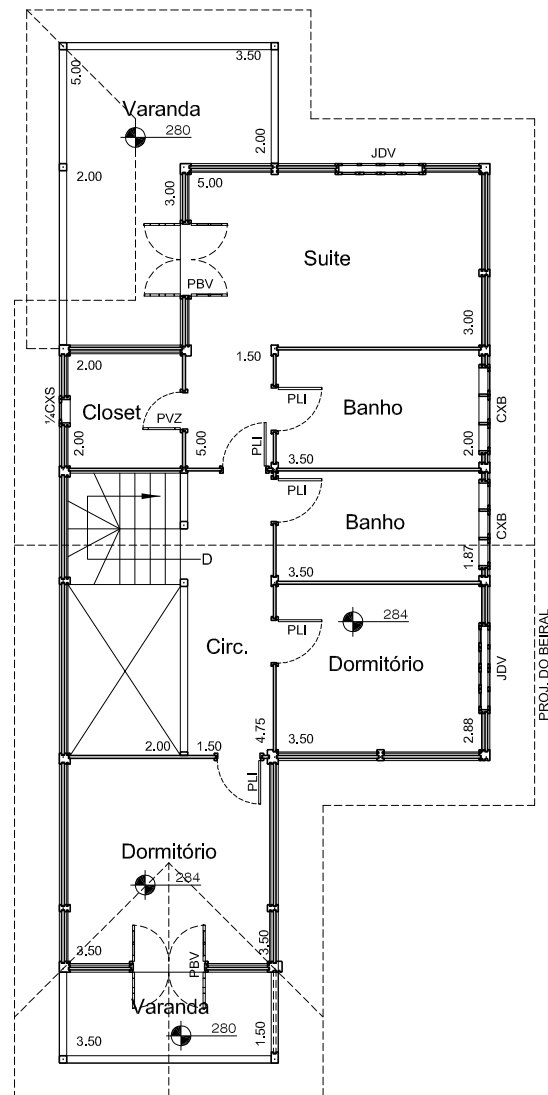

Planta baixa - Térreo
Escala = 1:125

Planta baixa - Superior

FÁBRICA
RUA DA CONGREGAÇÃO, 250 EMBU DAS ARTES
(11) 4781 - 1844 site -www.vimaden.com.br
e-mail : vimaden@vimaden.com.br

REPRESENTANTE: