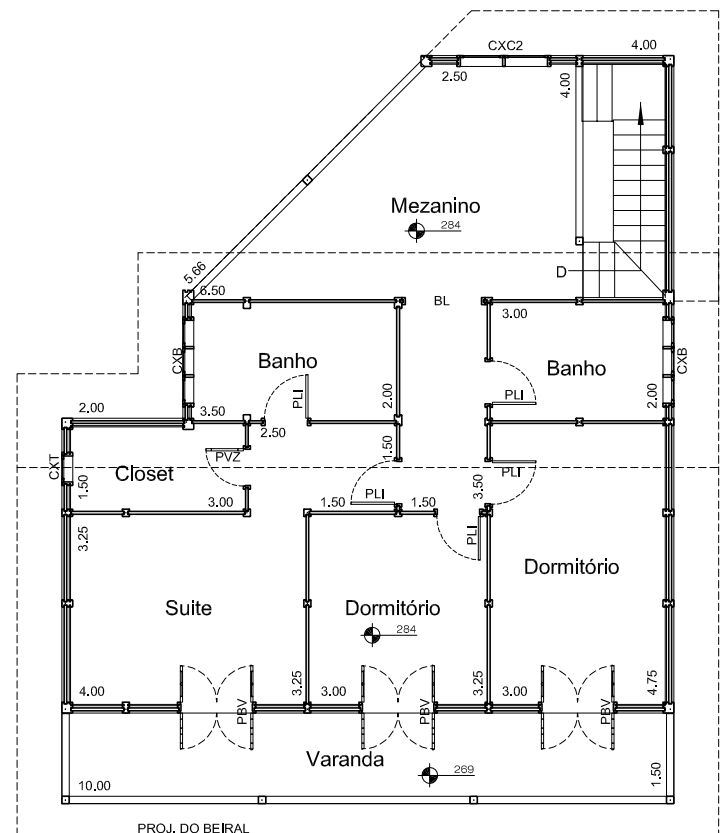

**Planta baixa - Térreo**  
Escala = 1:125

**Planta baixa - Superior**

FÁBRICA

RUA DA CONGREGAÇÃO, 250 EMBU DAS ARTES  
(11) 4781 - 1844 site -www.vimaden.com.br  
e-mail : vimaden@vimaden.com.br

REPRESENTANTE: