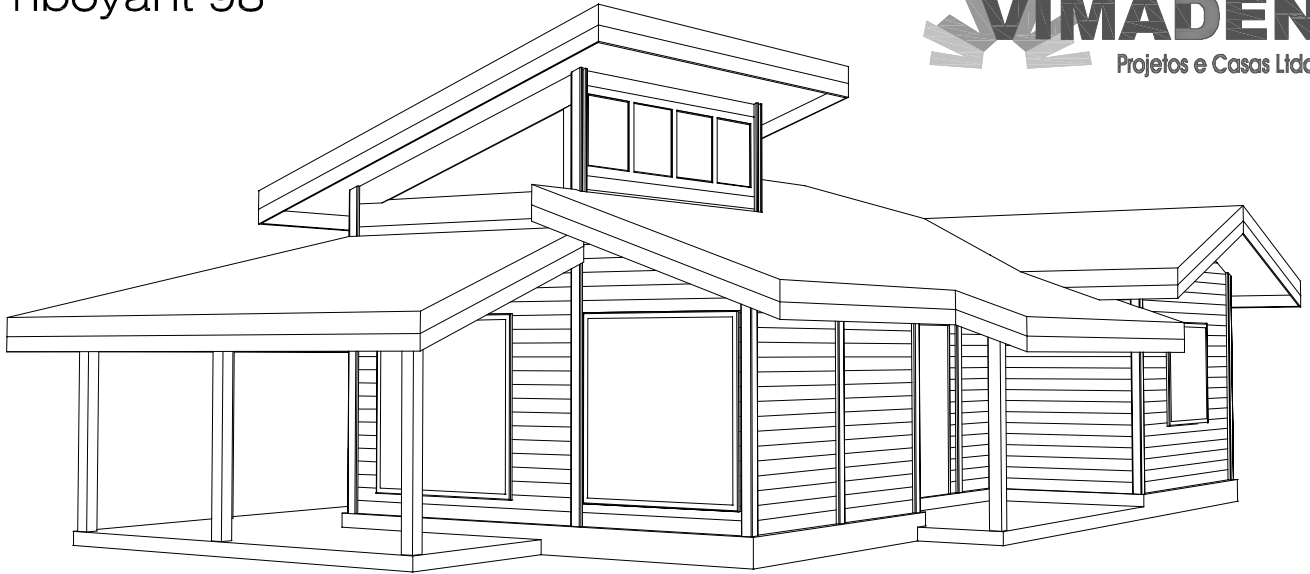

# Flamboyant 98

**Planta baixa**

Obs.: - Medidas de eixo  
Escala = 1:100

**FÁBRICA**

RUA DA CONGREGAÇÃO, 250 EMBU DAS ARTES  
(11) 4785 - 0070 site -www.vimaden.com.br  
e-mail : vimaden@vimaden.com.br

**REPRESENTANTE:**