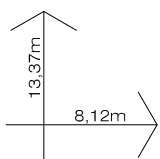

# Flamboyant 98

**Planta baixa**

Obs.: - Medidas de eixo  
Escala = 1:100

**FÁBRICA**

RUA DA CONGREGAÇÃO, 250 EMBU DAS ARTES  
(11) 4785 - 0070 site -www.vimaden.com.br  
e-mail : vimaden@vimaden.com.br

**REPRESENTANTE:**