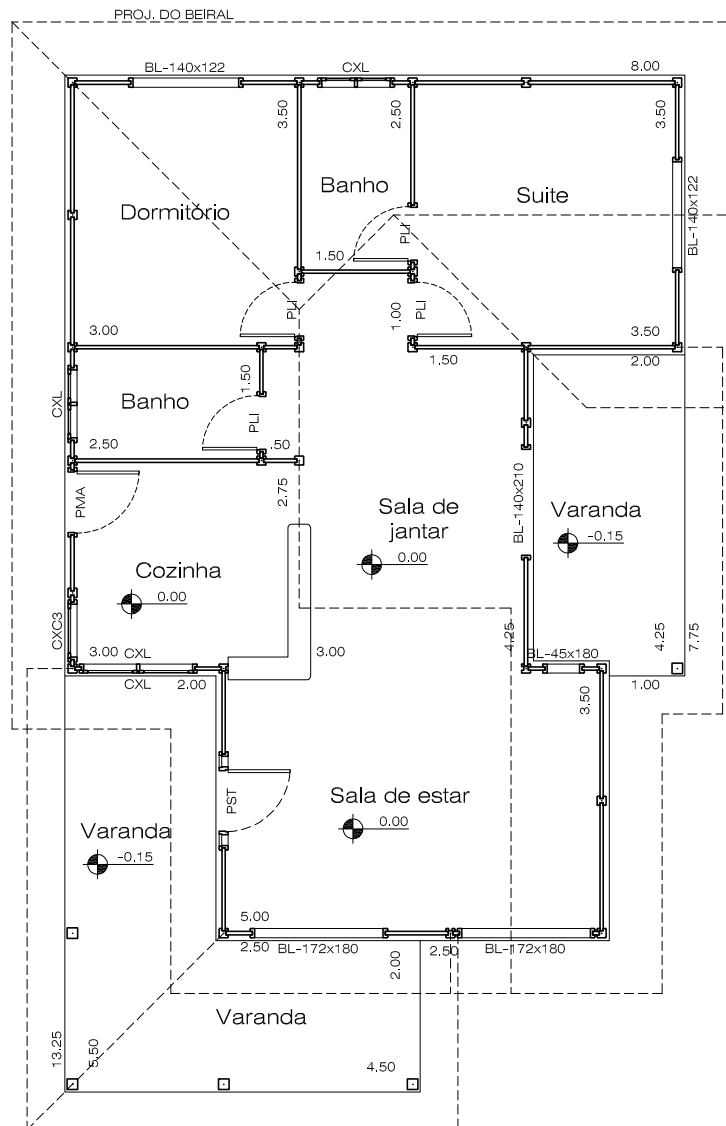

# Flamboyant 98

**Planta baixa**

Obs.: - Medidas de eixo  
Escala = 1:100

**FÁBRICA**

RUA DA CONGREGAÇÃO, 250 EMBU DAS ARTES  
(11) 4785 - 0070 site -www.vimaden.com.br  
e-mail : vimaden@vimaden.com.br

**REPRESENTANTE:**

Blank space for the representative's name and contact information.