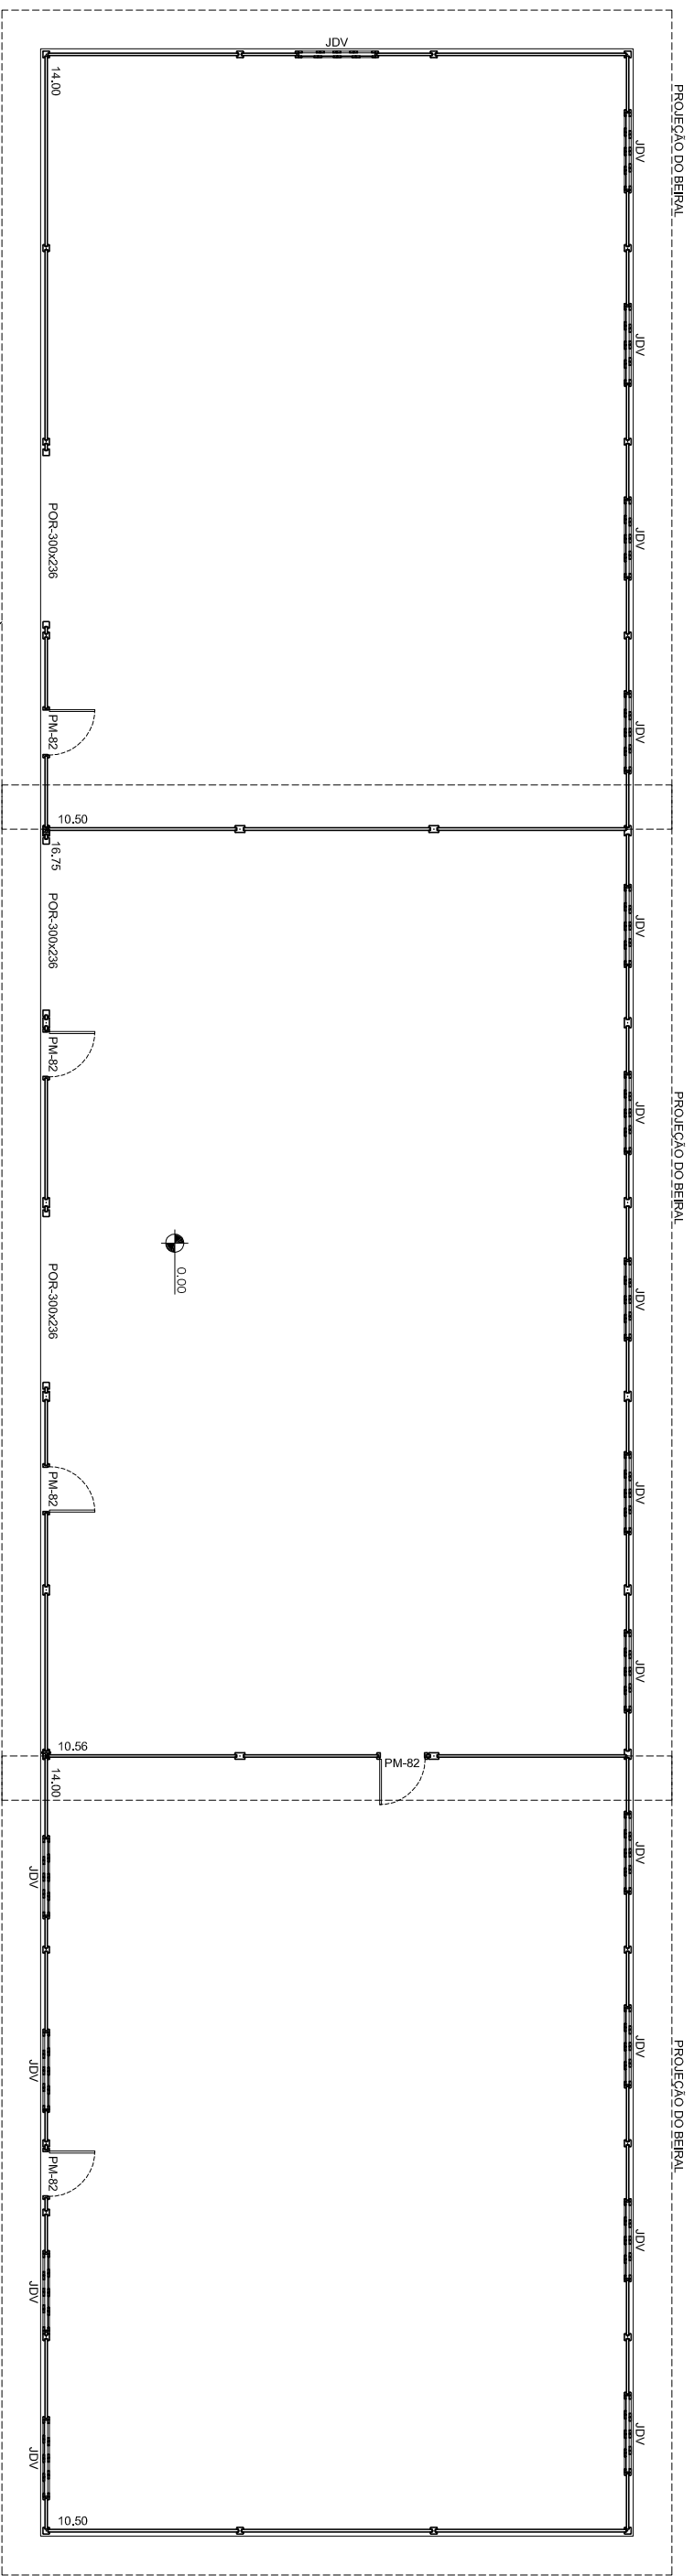

Corte

Escala = 1:125

Planta baixa

Escala = 1:125

Obs.: - COMO NÃO ESTÁ PREVISTO O FORNECIMENTO DA ESTRUTURA DA COBERTURA, O KIT DA PLATIBANDA SERÁ ENVIADO SEPARADAMENTE: APOIO/FIXAÇÃO A CARGO DO CLIENTE.