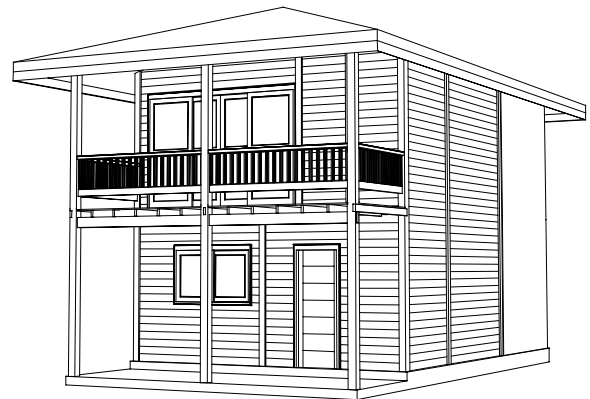

Planta baixa - Térreo

Obs.: - Medidas de eixo
Escala = 1:100

Planta baixa - Superior

FÁBRICA

RUA DA CONGREGAÇÃO, 250 EMBU DAS ARTES
(11) 4785 - 0070 site -www.vimaden.com.br
e-mail : vimaden@vimaden.com.br

REPRESENTANTE: