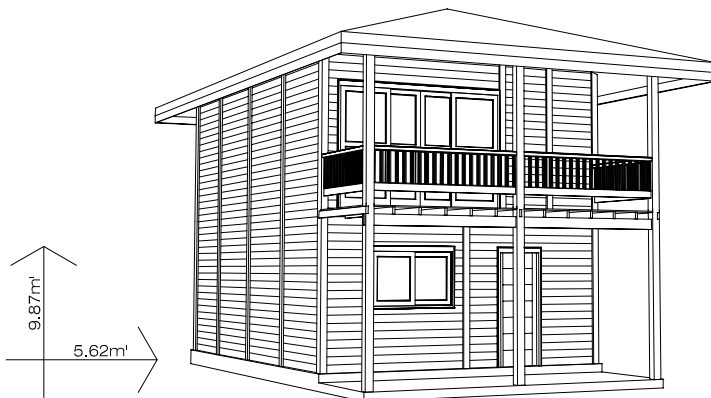

Planta baixa - Térreo

Obs.: - Medidas de eixo
Escala = 1:100

Planta baixa - Superior

FÁBRICA

RUA DA CONGREGAÇÃO, 250 EMBU DAS ARTES
(11) 4785 - 0070 site -www.vimaden.com.br
e-mail : vimaden@vimaden.com.br

REPRESENTANTE: