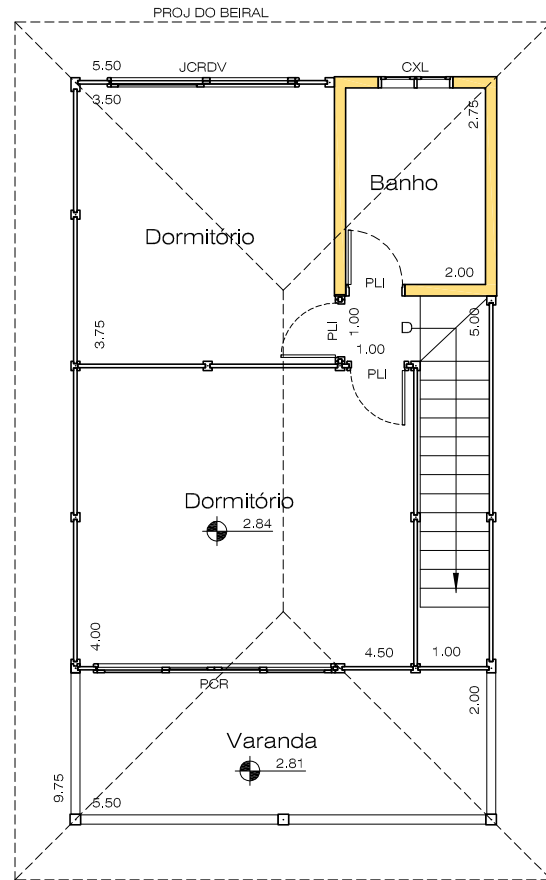

Planta baixa - Térreo

Obs.: - Medidas de eixo
Escala = 1:100

Planta baixa - Superior

FÁBRICA

RUA DA CONGREGAÇÃO, 250 EMBU DAS ARTES
(11) 4785 - 0070 site -www.vimaden.com.br
e-mail : vimaden@vimaden.com.br

REPRESENTANTE: