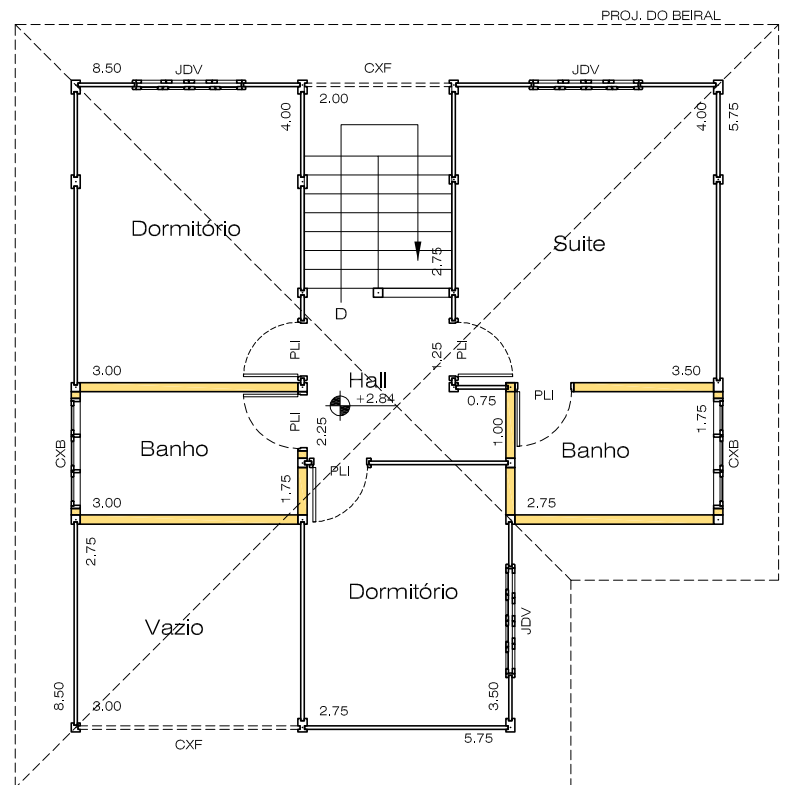

Alecrim 133 - 3 Dormitórios

Planta baixa - Térreo

Obs.: - Medidas de eixo
Escala = 1:100

Planta baixa - Superior

Obs.: - Medidas de eixo

FÁBRICA

RUA DA CONGREGAÇÃO, 250 EMBU DAS ARTES
(11) 4785 - 0070 site -www.vimaden.com.br
e-mail : vimaden@vimaden.com.br

REPRESENTANTE: