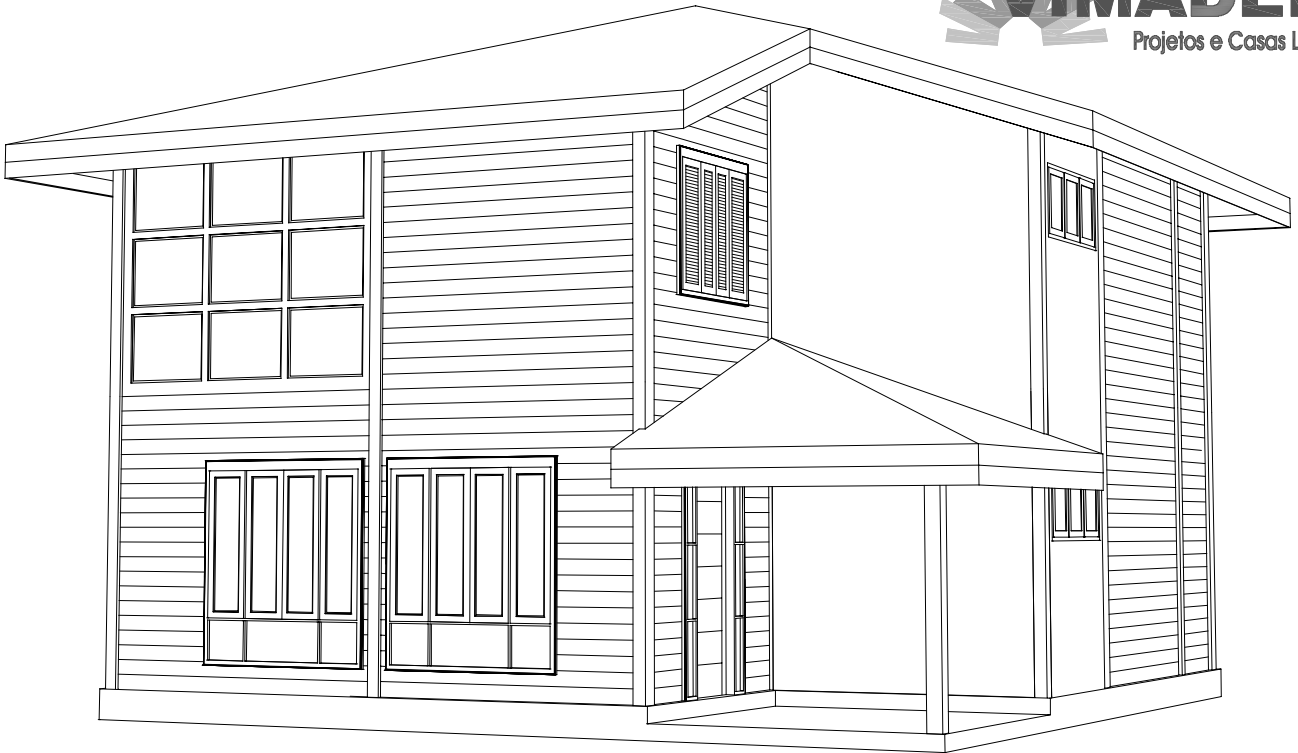

Alecrim 133 - 3 Dormitórios

Planta baixa - Térreo

Obs.: - Medidas de eixo
Escala = 1:100

Planta baixa - Superior

Obs.: - Medidas de eixo

FÁBRICA

RUA DA CONGREGAÇÃO, 250 EMBU DAS ARTES
(11) 4785 - 0070 site -www.vimaden.com.br
e-mail : vimaden@vimaden.com.br

REPRESENTANTE: