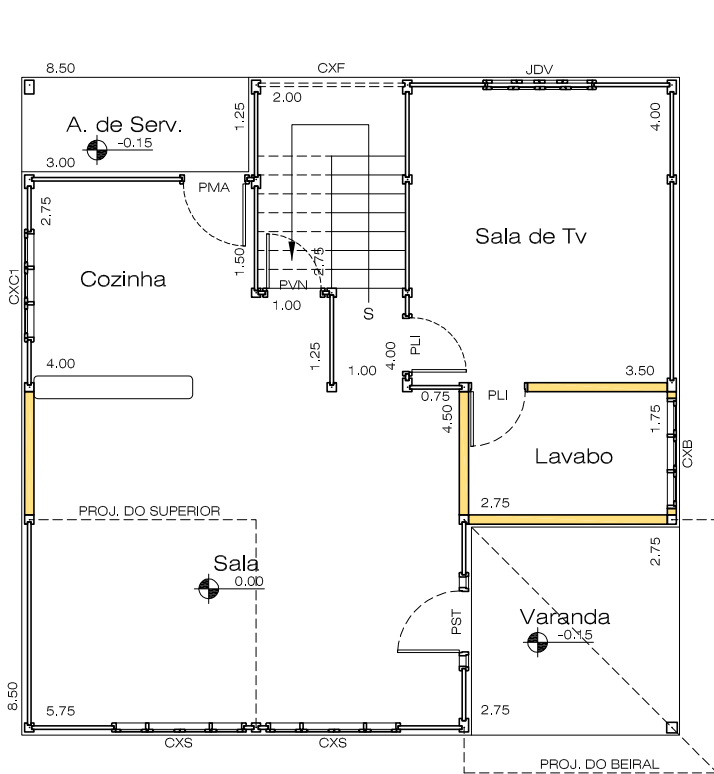

Alecrim 133 - 3 Dormitórios

Planta baixa - Térreo

Obs.: - Medidas de eixo
Escala = 1:100

Planta baixa - Superior

Obs.: - Medidas de eixo

FÁBRICA

RUA DA CONGREGAÇÃO, 250 EMBU DAS ARTES
(11) 4785 - 0070 site -www.vimaden.com.br
e-mail : vimaden@vimaden.com.br

REPRESENTANTE: